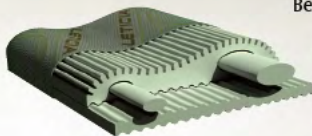

WASSERBETTEN ZUDECKE IRISSETTE speziell für Allergiker, waschbar 60° 140/200 cm, € 61,-

BASSETTI SATINBETTWÄSCHE

Stoffe, Farben und zauberhafte Muster.
Eine Reise in ferne Welten, Erinnerungen, Träume – vier ganz unterschiedliche Welten, in die man eintauchen kann und die die Leidenschaft hervorrufen, sich ein Zuhause voller Phantasie vorstellen.

1 Garnitur Satinbettwäsche 100% Baumwolle
für 140x200cm Zudecke inkl. je einen Kissenbezug für 40x80
und 70x90cm ab € 153,-

LETICIA MODULARES KOPFKISSEN – die neue Schlafdimension

Leticia ist ein Kopfkissen, bei dem Sie die Höhe, Festigkeit und Neigung einstellen können.
Bezug bei 60°waschbar, 40x60cm