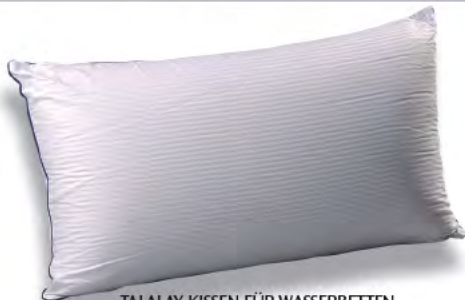

97% feinstes gasiertes Baumwoll Zwirn +3% Elastan
Hervorragend für Wasserbetten geeignet
Keine Pillingbildung, dezenter Seidenglanz, super Langlebigkeit

180-200/200-220 cm, € 75,-

Traumhafte Angebote für jeden neuen ITW Kunden.

1

2

3

BUMERANGKISSEN mit naturfarbenen Bezug, Bezug waschbar bei 60°, € 79,-

LESE- / LIEGEKEIL mit naturfarbenen Bezug, Bezug waschbar bei 60°, € 85,-

Symbolfoto

TALALAY KISSEN FÜR WASSERBETTEN
Perfekte Anpassung, kuschelig, formstabiler Bezug,
bei 60° waschbar, mit Zipf 40/80 cm, € 71,-

WASSERBETTEN ZUDECKE IRISSETTE speziell für Allergiker, waschbar 60° 140/200 cm, € 61,-

BASSETTI SATINBETTWÄSCHE

Stoffe, Farben und zauberhafte Muster.
Eine Reise in ferne Welten, Erinnerungen, Träume – vier ganz unterschiedliche Welten, in die man eintauchen kann und die die Leidenschaft hervorrufen, sich ein Zuhause voller Phantasie vorstellen.

1 Garnitur Satinbettwäsche 100% Baumwolle
für 140x200cm Zudecke inkl. je einen Kissenbezug für 40x80
und 70x90cm ab € 153,-

LETICIA MODULARES KOPFKISSEN – die neue Schlafdimension

Leticia ist ein Kopfkissen, bei dem Sie die Höhe, Festigkeit und Neigung einstellen können.
Bezug bei 60°waschbar, 40x60cm