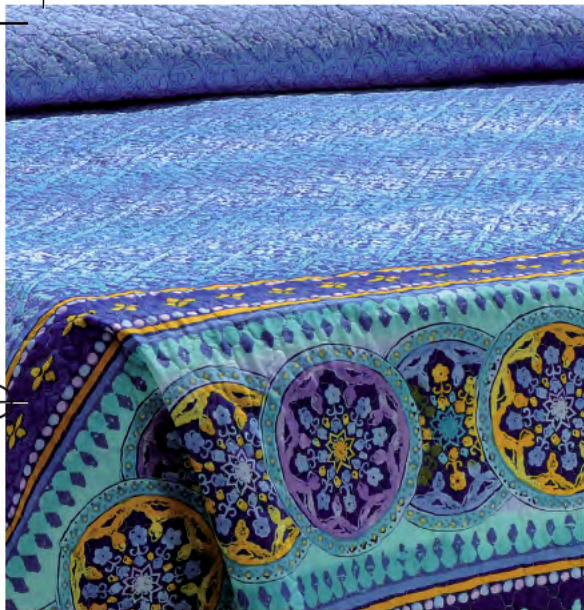

TALALAY KISSEN FÜR WASSERBETTEN
Perfekte Anpassung, kuschelig, formstabiler Bezug,
bei 60° waschbar, mit Zipf 40/80 cm, € 71,-

BASSETTI SATINBETTWÄSCHE

Stoffe, Farben und zauberhafte Muster.
Eine Reise in ferne Welten, Erinnerungen, Träume – vier ganz unterschiedliche Welten, in die man eintauchen kann und die die Leidenschaft hervorrufen, sich ein Zuhause voller Phantasie vorstellen.